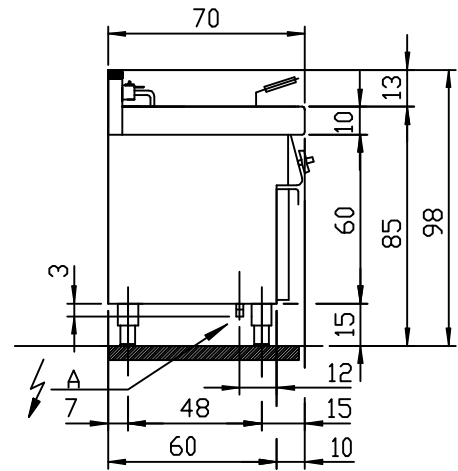

S.VENDEMIANO (TV)

SCHEMA DI INSTALLAZIONE
SCHEMA D'INSTALLATION
INSTALLATIONSPLAN
INSTALLATION DIAGRAM

MOD. 70/40 FRE 10
70/70 FRE 10

CODICE
255.252.00

DATA 27-05-1999

⚡ A = Entrata alimentazione elettrica
 Arrivée alimentation électrique
 Elektroanschluss
 Electric supply inlet

VAC 400+3N

SOSTITUISCE PARI NUMERO DEL