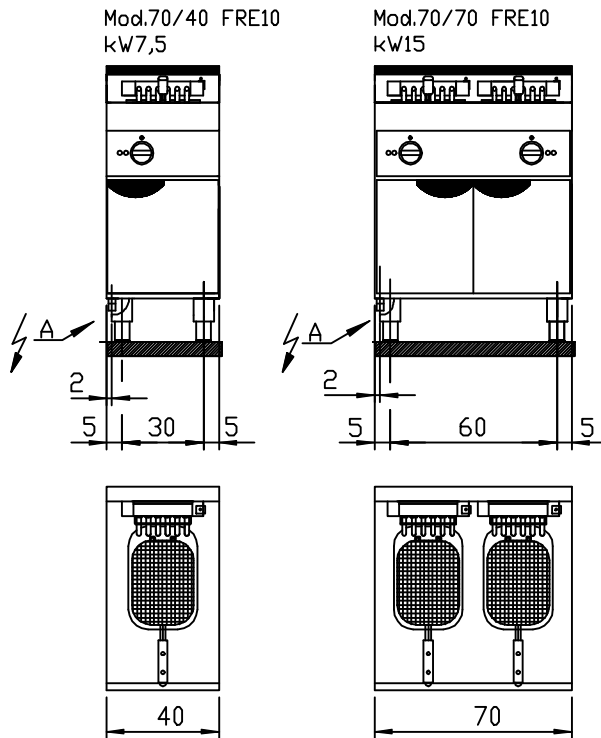

S.VENDEMIANO (TV)

SCHEMA DI INSTALLAZIONE
SCHEMA D'INSTALLATION
INSTALLATIONSPLAN
INSTALLATION DIAGRAM

MOD. 70/40 FRE 10
70/70 FRE 10

CODICE
255.252.00

DATA 27-05-1999

⚡ A = Entrata alimentazione elettrica
 Arrivée alimentation électrique
 Elektroanschluss
 Electric supply inlet

VAC 400+3N

SOSTITUISCE PARI NUMERO DEL